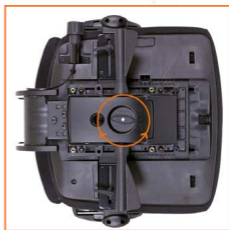

Synchroontechiek rugleuning  
Synchronmechanik  
Synchronous mechanism  
Mécanisme synchrone  
Mecanismo sincronizado

Zitdiepteverstelling  
Sitztiefenverstellung  
Seat depth adjustment  
Réglage de la profondeur d'assise  
Regulación de la profundidad del asiento

Rug in hoogte verstelbaar  
Rückenlehne Höhenverstellung  
Height adjustable back  
Réglage de la hauteur du dossier  
Volver ajustable altura

Gewichtsregeling  
Gewichtsregulierung  
Weight adjustment  
Réglage de tension  
Regulación de peso