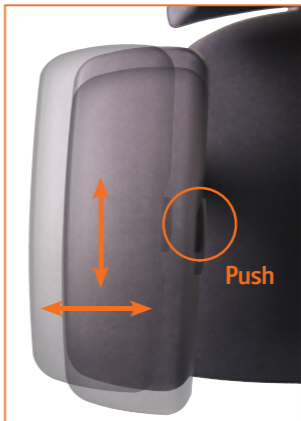

Verstellen armlegheropdek
Tiefenverstellung der Armauflage
Adjustable arm supports
Avant-bras réglable
Superficie de apoyo de los
brazos regulable en profundidad